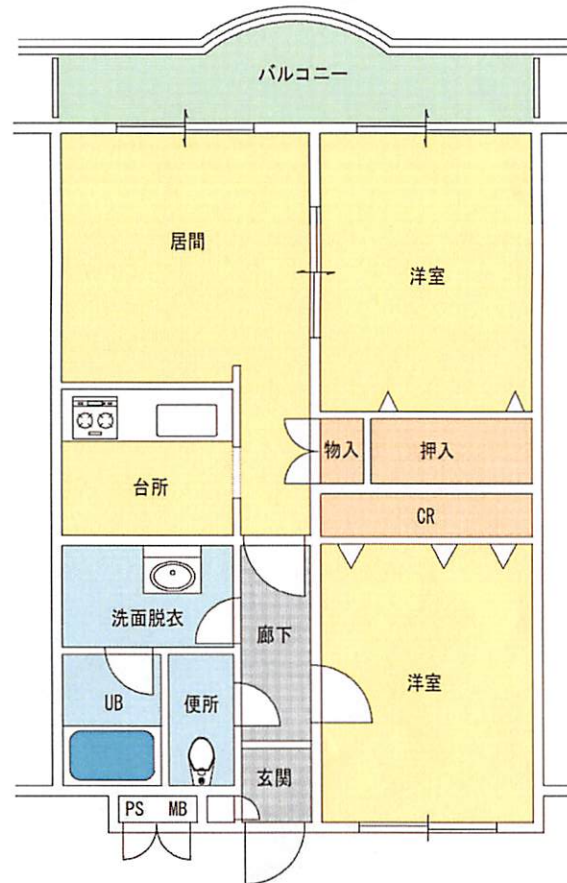

# エスポワール・ メゾン・エリカ 201号室

ウィークリーマンション仕様なので

所在地 益田市東町31-102

構造 鉄筋コンクリート造  
(3階建て 9室)

階建 2階/3階建

間取り 2LDK  
(専有面積 61.0㎡)

築年月 2000年2月

駐車場 敷地内2台可能 + α  
月額 3,000円/台

設備 エアコン 2台付き  
トランクルーム付き

※ リフォーム済

# 月額 53,000円

敷金2ヶ月 共益費 0円

礼金 0円 (自社物件のため)

自治会費別途 600円/月

株式会社 昭和測量設計事務所

TEL (0856)23-6728

申込先

担当 管理部 竹田